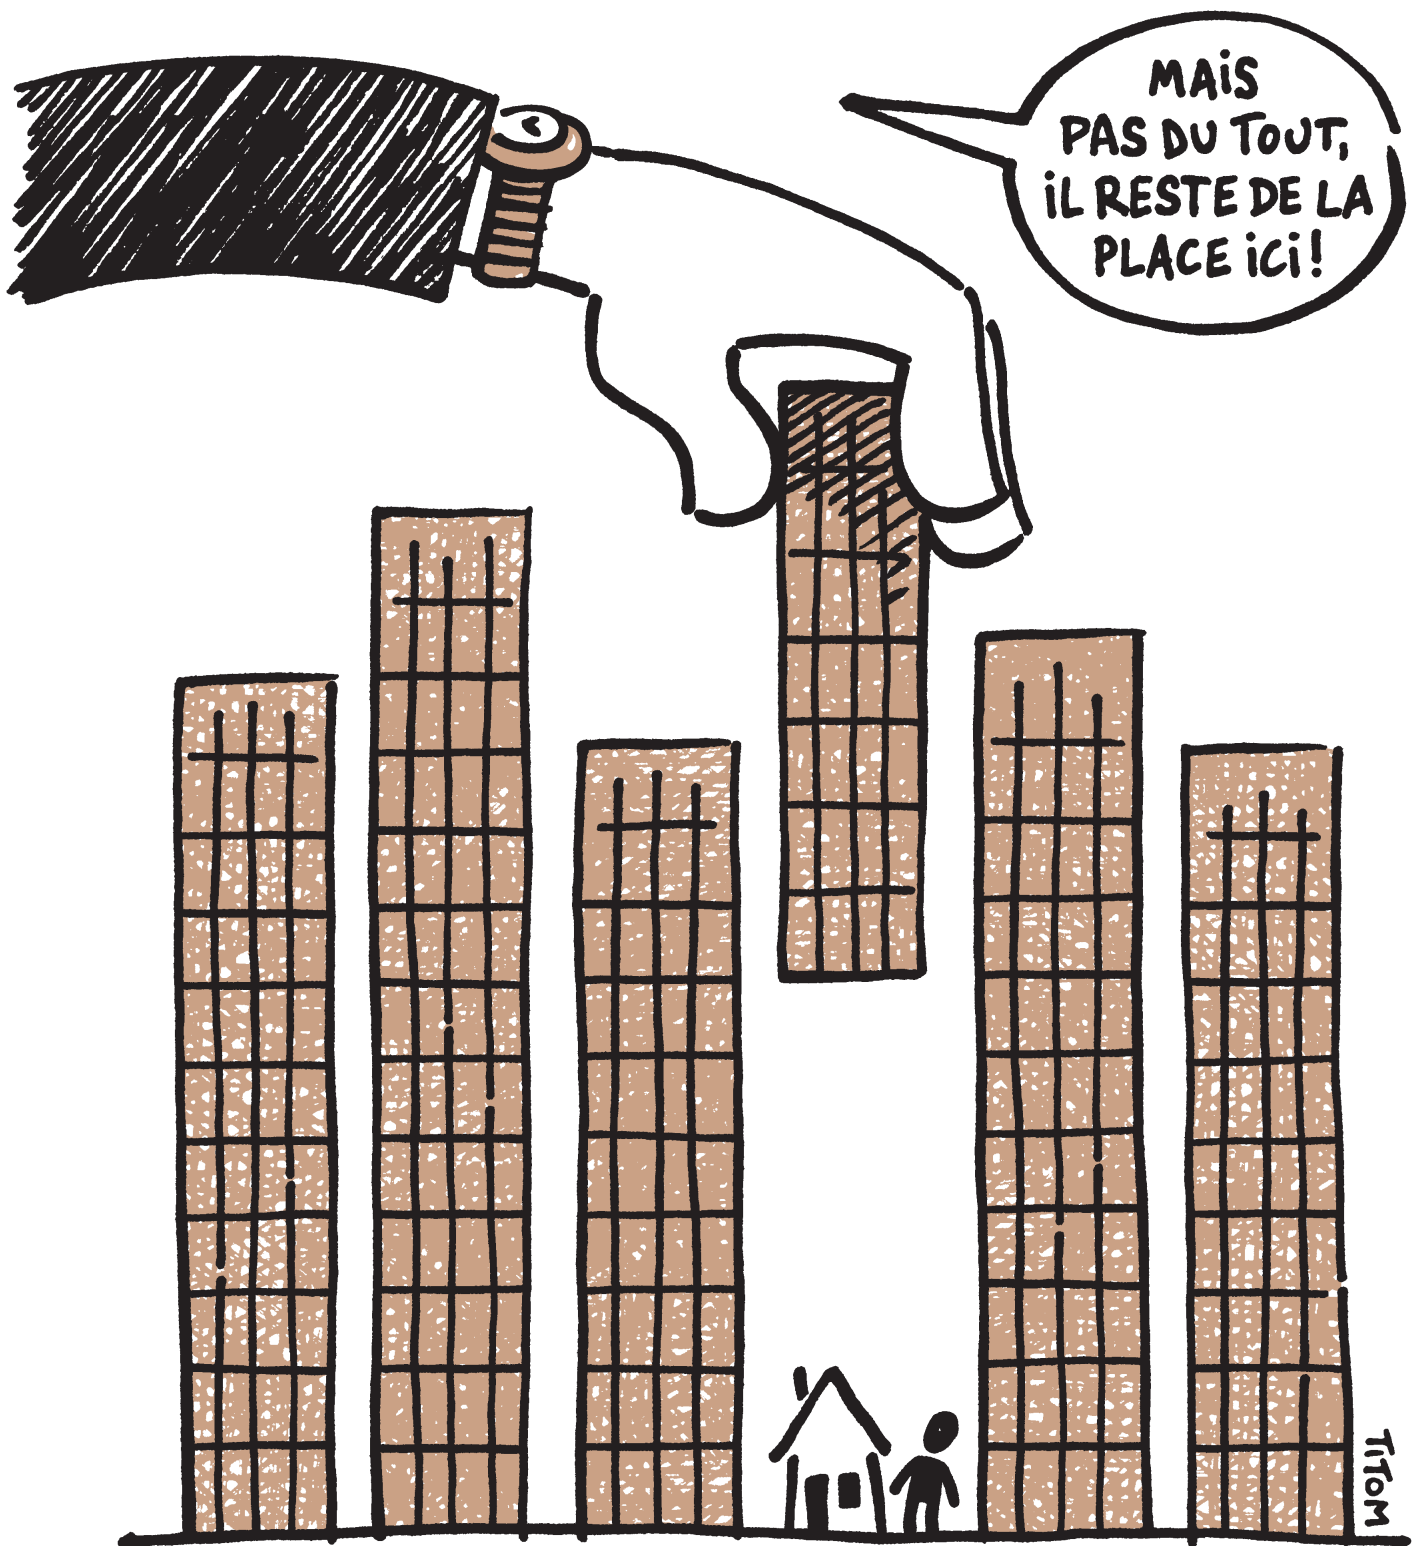

BRUXELLES SATURÉ DE BUREAUX

STOP AU PROJET VICTOR

VICTOR C'EST 150 MÈTRES DE HAUT POUR 100.000 M² DE BUREAUX. UNE MONSTRUOSITÉ ARCHITECTURALE VIOLANT DE NOMBREUSES RÉGLEMENTATIONS URBANISTIQUES ET QUI RECOUVRIRA D'UNE NOUVELLE CHAPPE D'OMBRE ET DE BÉTON LE QUARTIER DU MIDI